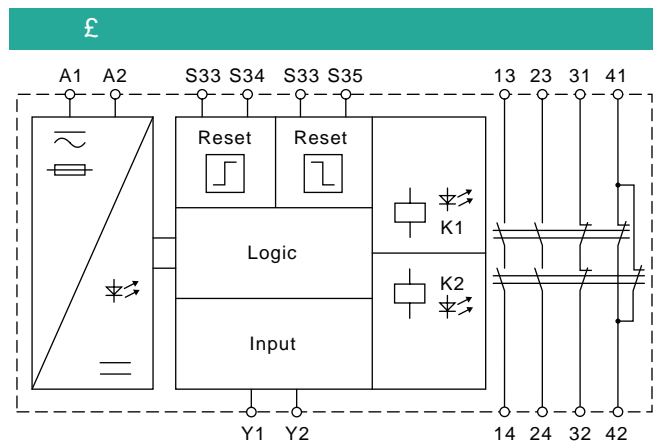

KNP#l,P"½(...=D`è"º,P"½P<FŠ'½aWF} ā yP #/•0U[;B ,P"½
 (...=D`è"º ê0` U,īc"¢\$7 #õ(},P"½(...=D_7K ê,P"½(...=DGÛ/•0U[;
 B gB%] ê4ü#(,P"½P<FŠ'½,P"½`è#O[;B 7 0U ê :!23ù\$/Æg%\$•)4GÛ
 ± o %- s

-
-
-
-
-

¶ @ f	
Á ^´	PLd, L(%]ISO 13849
¶ • õ	Cat.3, L(%]ISO 13849
` ž •	20/É
u ® ž • ~ \$ ä	
u ® . • â ž •	
» œ â	
¶ ... Á ^´	
Ò ¢ ¶ ... Á ^´	
F ^ { žž †	
¶ â ã f	
} L ž . • â " ä	
? 4 ž . • â " ä	
2 • õ	